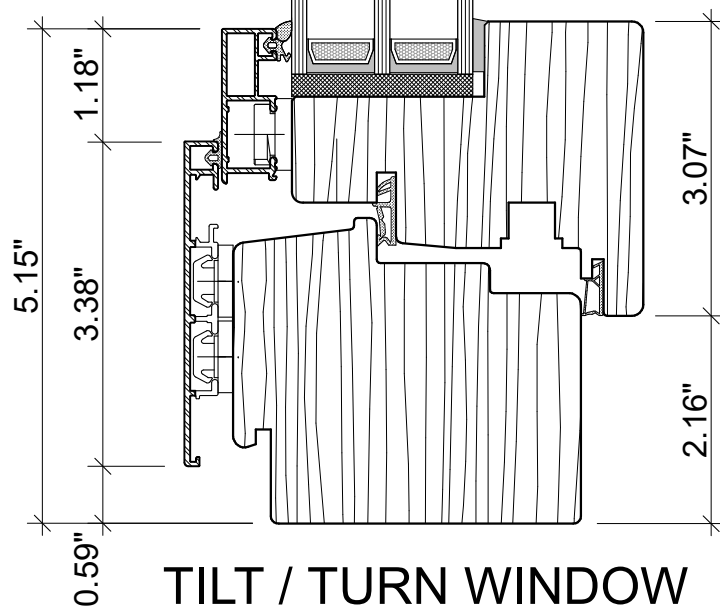

FIXED

OPERABLE

OPERABLE

OPERABLE

OPERABLE

Tel: 413 829 7923