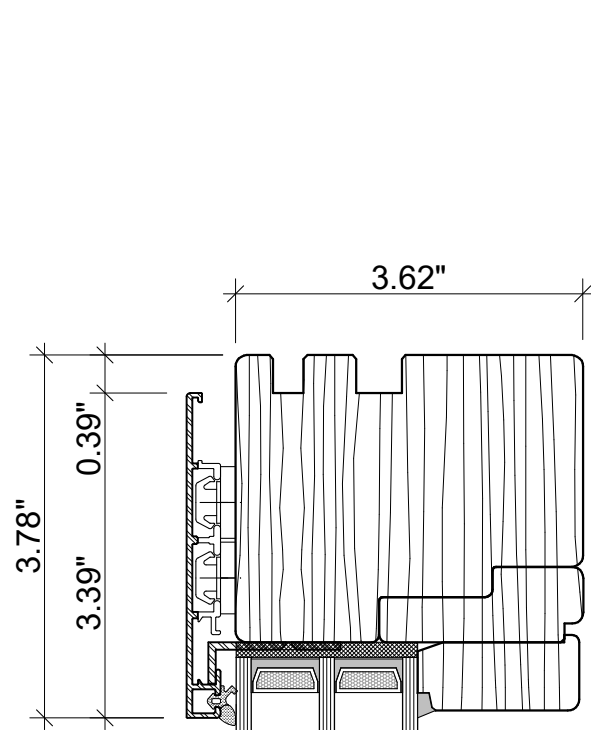

GLAZING BAR & FIXED MULLION

FIXED