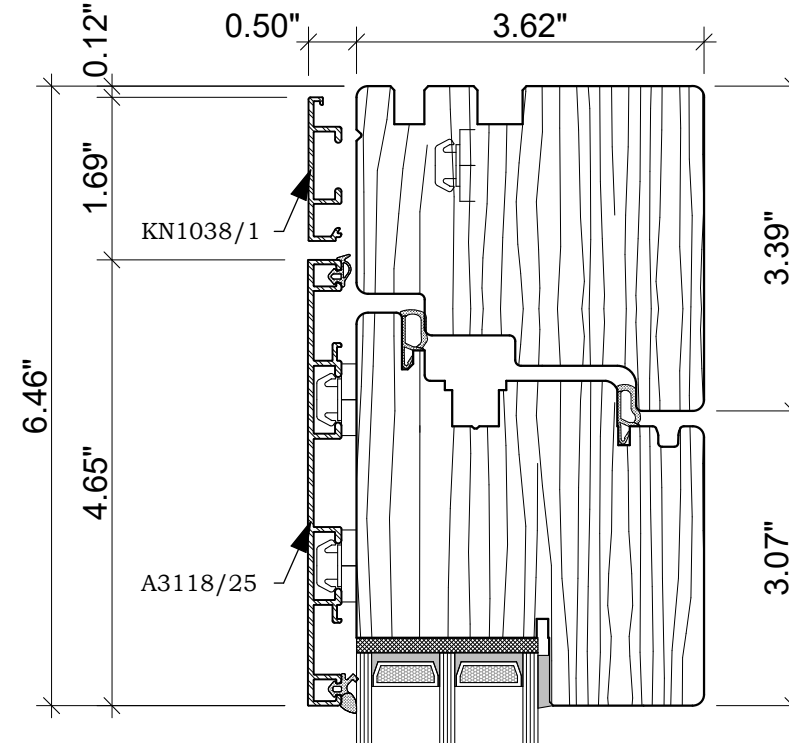

FIXED

OPERABLE

OPERABLE

OPERABLE

OPERABLE

Tel: 413 829 7923