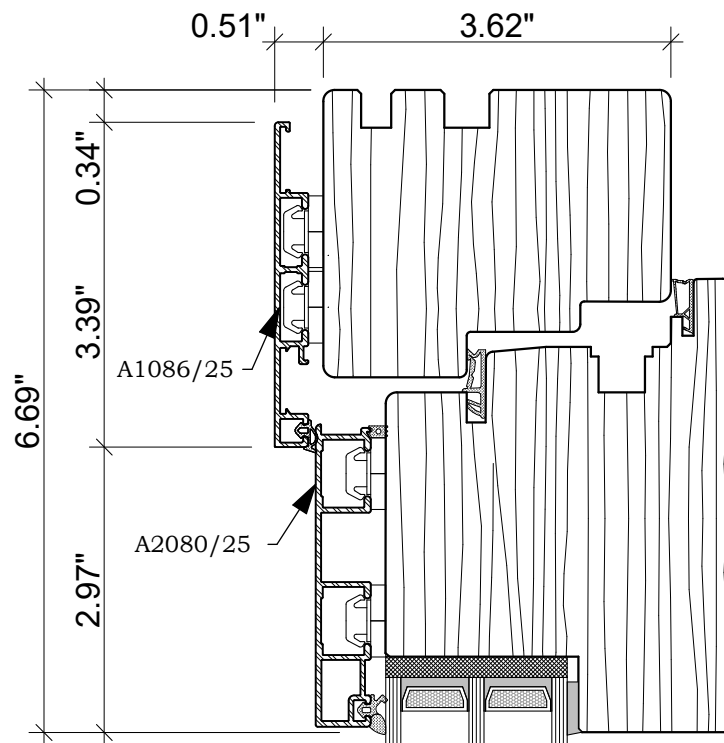

FIXED

OPERABLE

OPERABLE

OPERABLE

OPERABLE

Tel: 413 829 7923