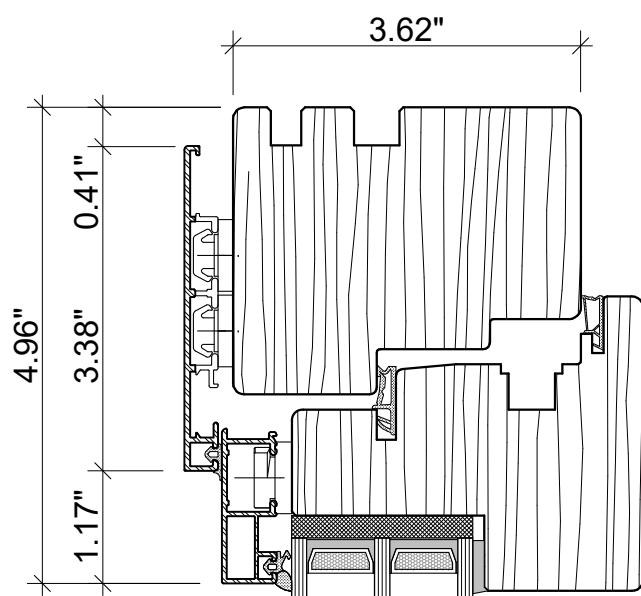

GLAZING BAR & FIXED MULLION

OPERABLE